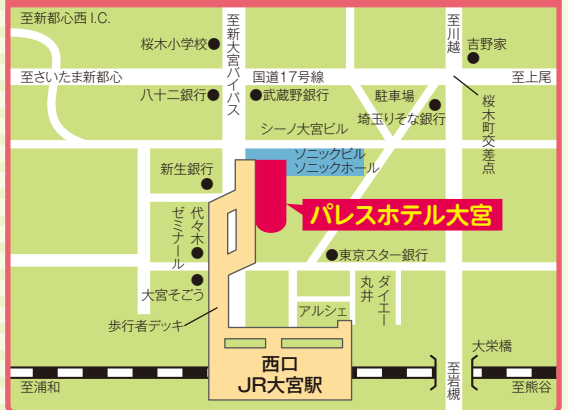

6月30日(木)

パレスホテル大宮 受付:4階

さいたま市大宮区桜木町1-7-5 大宮駅西口下車徒歩約3分

服装自由

入退場自由

参加費無料

お子様連れOK

就職フェアの活用方法について説明します。

無料
託児ルームあり
要予約(前日まで)
ご予約・お問い合わせ: 働マザーズ
TEL 0120-788-222

会場ご案内図

10:30~11:30

11:30
11:45

12:00~15:00

就職支援講座

- 1 若手介護職員(介護の魅力PR隊)による現場レポート。
- 2 求人・求職の状況や就職活動に必要な心構えなどについて説明します。

オリエンテーション